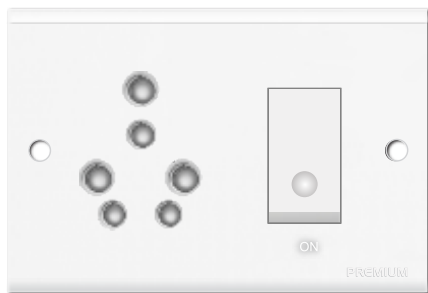

16A. Sweety Switches			
----------------------	--	--	--

HPR073	16A. 1 Way Switch	90.00	10
HPR074	16A. 1 Way Switch with Ind.	115.00	10
HPR075	16A. 2 Way Switch	105.00	10

16A. Maxcell Switches			
-----------------------	--	--	--

HPR076	16A. 1 Way Switch	90.00	10
HPR077	16A. 1 Way Switch with Ind.	115.00	10
HPR078	16A. 2 Way Switch	105.00	10

16A. Sumo Switches			
--------------------	--	--	--

HPR079	16A. 1 Way Switch	90.00	10
HPR080	16A. 2 Way Switch	105.00	10

PREMIUM SERIES

Code	Item	Rate	Pkg.
6A / 16A. Socket			
HPR081	16A. 3 Pin Socket	90.00	10
HPR082	6A / 16A. Universal Socket	90.00	10

6A / 16A. High Command Switch Socket Combine (3 in 1)			
HPR083	6A / 16A. Universal S.S. Combine	175.00	05
HPR084	6A / 16A. Universal S.S. Combine With Junction Box	225.00	05