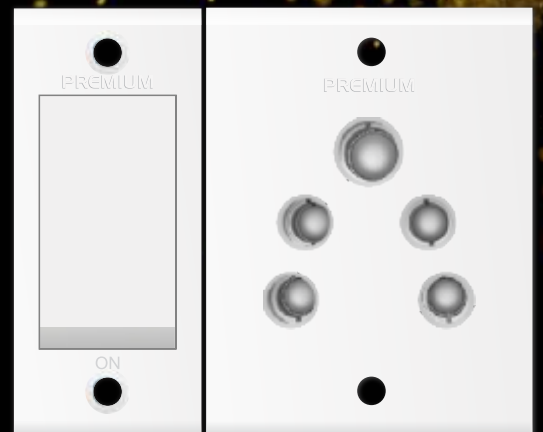

PREMIUM SERIES

Code	Item	Rate	Pkg.
6A. High Choice Switches			

HPR001	6A. 1 Way Switch	23.00	20
HPR002	6A. 2 Way Switch	29.00	20
HPR003	6A. Bell Push Switch	29.00	20

6A. Sienna Switches			
----------------------------	--	--	--