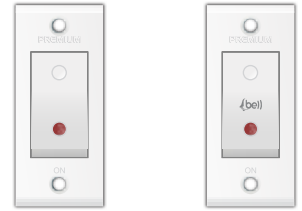

HPR004	6A. 1 Way Switch	23.00	20
HPR005	6A. 2 Way Switch	29.00	20
HPR006	6A. Bell Push Switch	29.00	20

6A. Marvel Switches			
----------------------------	--	--	--

HPR007	6A. 1 Way Switch	23.00	20
HPR008	6A. 2 Way Switch	29.00	20
HPR009	6A. Bell Push Switch	29.00	20

6A. Maxcell Switches			
-----------------------------	--	--	--

HPR010	6A. 1 Way Switch	23.00	20
HPR011	6A. 2 Way Switch	29.00	20
HPR012	6A. Bell Push Switch	29.00	20

6A. High Command Switches			
----------------------------------	--	--	--

HPR013	6A. 1 Way Switch	23.00	20
HPR014	6A. 2 Way Switch	29.00	20
HPR015	6A. Bell Push Switch	29.00	20

Code	Item	Rate	Pkg.
6A. High Command Switches with Indicator			

HPR016	6A. 1 Way Switch	33.00	20
HPR017	6A. Bell Push Switch	34.00	20