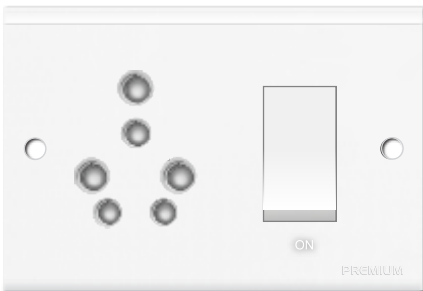

HPR076	16A. 1 Way Switch	90.00	10
HPR077	16A. 1 Way Switch with Ind.	115.00	10
HPR078	16A. 2 Way Switch	105.00	10

16A. Sumo Switches			
--------------------	--	--	--

HPR079	16A. 1 Way Switch	90.00	10
HPR080	16A. 2 Way Switch	105.00	10

PREMIUM SERIES

Code	Item	Rate	Pkg.
6A / 16A. Socket			
HPR081	16A. 3 Pin Socket	90.00	10
HPR082	6A / 16A. Universal Socket	90.00	10

6A / 16A. High Command Switch Socket Combine (3 in 1)			
HPR083	6A / 16A. Universal S.S. Combine	175.00	05
HPR084	6A / 16A. Universal S.S. Combine With Junction Box	225.00	05