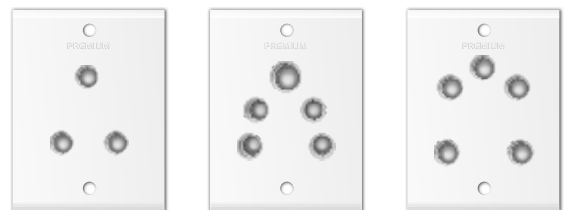

HPR048	6A. 1 Way Switch	23.00	20
HPR049	6A. 2 Way Switch	29.00	20
HPR050	6A. Bell Push Switch	29.00	20

6A. High Choice Switches with Indicator			
--	--	--	--

HPR051	6A. 1 Way Switch	33.00	20
HPR052	6A. Bell Push Switch	34.00	20

Neon Indicator & 6A. 2 Pin Socket			
--	--	--	--

HPR053	Decent Plus Indicator	31.00	20
HPR054	High Choice Indicator	31.00	20
HPR055	2 Pin Socket	29.00	20

6A. Sockets			
--------------------	--	--	--

HPR056	3 Pin Socket	43.00	10
HPR057	2 in 1 Socket	43.00	10
HPR058	Multi Socket	50.00	10