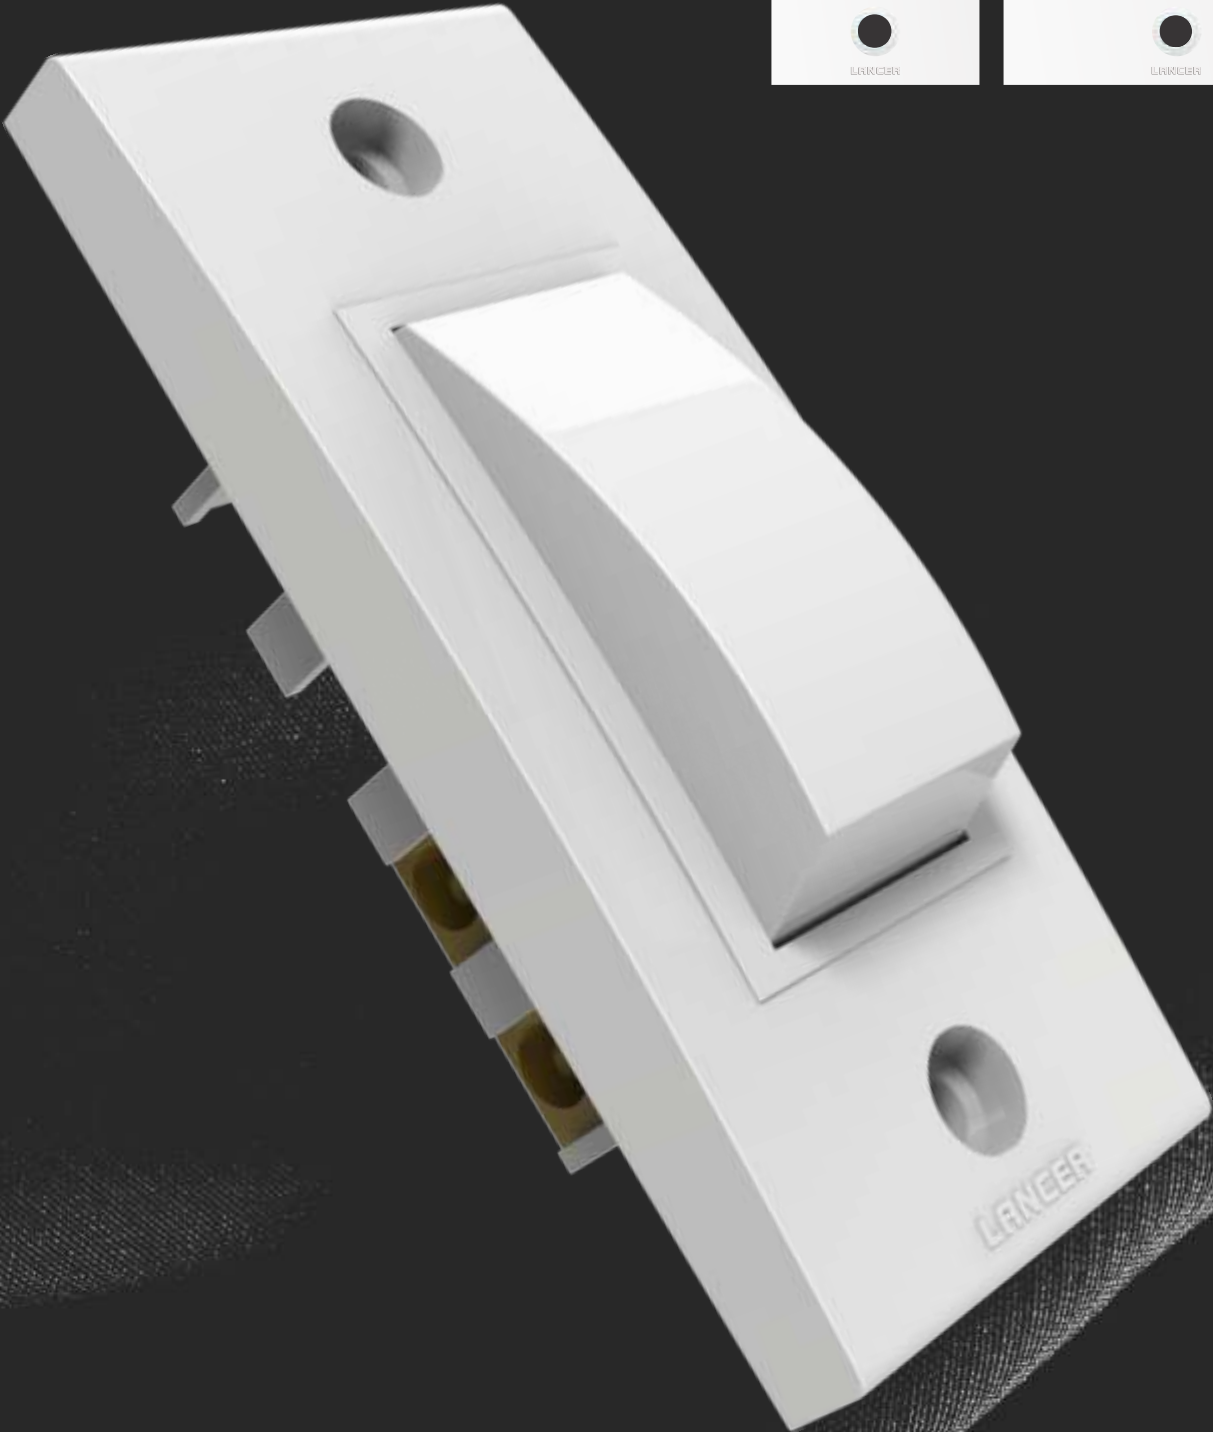

LANCER

SERIES

LANCER SERIES

Code	Item	Rate	Pkg.
6A. Lancer Switches			
HLA001	6A. 1 Way Switch	23.00	20
HLA002	6A. 2 Way Switch	29.00	20
HLA003	6A. Bell Push Switch	29.00	20

6A. Mini Switches			
HLA004	6A. 1 Way Switch	23.00	20
HLA005	6A. 2 Way Switch	29.00	20
HLA006	6A. Bell Push Switch	29.00	20

6A. Glory Switches			
HLA007	6A. 1 Way Switch	23.00	20
HLA008	6A. 2 Way Switch	29.00	20
HLA009	6A. Bell Push Switch	29.00	20

6A. Alien Switches			
HLA010	6A. 1 Way Switch	23.00	20
HLA011	6A. 2 Way Switch	29.00	20
HLA012	6A. Bell Push Switch	29.00	20