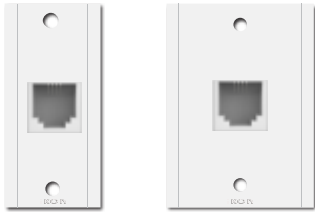

HIK022	6A. 1 Way Switch	23.00	20
HIK023	6A. 2 Way Switch	29.00	20
HIK024	6A. Bell Push Switch	29.00	20

6A. Seagull Switches			
-----------------------------	--	--	--

HIK025	6A. 1 Way Switch	23.00	20
HIK026	6A. 2 Way Switch	29.00	20
HIK027	6A. Bell Push Switch	29.00	20

Indicator & Kitkat Fuse			
------------------------------------	--	--	--

HIK028	Neon Indicator	31.00	20
HIK029	10A. Kitkat Fuse	50.00	10
HIK030	16A. Kitkat Fuse	61.00	10
HIK031	Fuse Knob	33.00	20

IKON SERIES

Code	Item	Rate	Pkg.
6A. Sockets			
HIK032	6A. 2 Pin Socket	29.00	20
HIK033	6A. 2 in 1 Socket	43.00	10
HIK034	6A. Multi Socket	50.00	10

Telephone Jack			
HIK035	Mini 2 Line Tele. Jack	65.00	20
HIK036	Med. 2 Line Tele. Jack	75.00	10