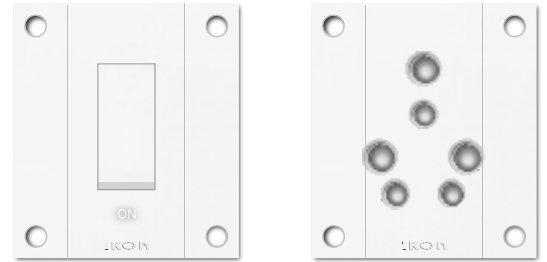

T.V. Antenna Socket			
HIK037	Mini T.V. Antenna Socket	40.00	20
HIK038	Med. T.V. Antenna Socket	45.00	10

Dimmers With Indicator			
HIK039	Mini Dimmer 450W	175.00	10
HIK040	Medium Dimmer 650W	185.00	10

EME Fan Regulator			
HIK041	Mini Fan Regulator 4 Step	270.00	10
HIK042	Medium Fan Regulator 5 Step	325.00	10

Code	Item	Rate	Pkg.
6A/16A. Switch & Socket			
HIK043	16A. 1 Way Switch	90.00	10
HIK044	16A. 2 Way Switch	105.00	10
HIK045	6A / 16A. Universal Socket	90.00	10

6A / 16A. Switch Socket Combine (3 in 1)			
HIK046	6A / 16A. Universal S.S. Combine	175.00	05
HIK047	6A / 16A. Universal S.S. Combine With Junction Box	225.00	05