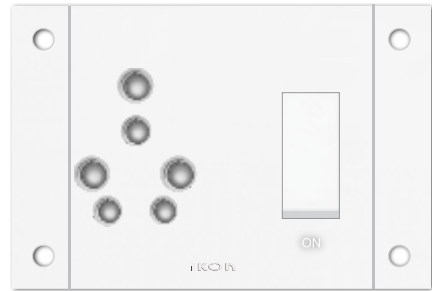

T.V. Antenna Socket			
HIK037	Mini T.V. Antenna Socket	40.00	20
HIK038	Med. T.V. Antenna Socket	45.00	10

Dimmers With Indicator			
HIK039	Mini Dimmer 450W	175.00	10
HIK040	Medium Dimmer 650W	185.00	10

EME Fan Regulator			
HIK041	Mini Fan Regulator 4 Step	270.00	10
HIK042	Medium Fan Regulator 5 Step	325.00	10

Code	Item	Rate	Pkg.
6A/16A. Switch & Socket			
HIK043	16A. 1 Way Switch	90.00	10
HIK044	16A. 2 Way Switch	105.00	10
HIK045	6A / 16A. Universal Socket	90.00	10

6A / 16A. Switch Socket Combine (3 in 1)			
HIK046	6A / 16A. Universal S.S. Combine	175.00	05
HIK047	6A / 16A. Universal S.S. Combine With Junction Box	225.00	05